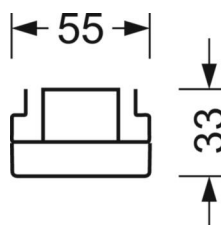

Механика

цвет корпуса	белый стандартный для электротехники RAL 9016
размеры (LxWxH/DxH)	1531mm x 55mm x 33mm
вес (нетто)	1.9kg
Вид монтажа	сборка трековых систем

DEEP-LINK

<https://www.regiolum.de/ru/article/18510304100>

Ссылка	LED 8000lm 840
ηLB	100 %
Φ ↓/↑	98 % / 2 %
UGR поп./вдоль	21.0 / 21.5

размеры

L	1531 mm	Длина
B	55 mm	Ширина
H	33 mm	Высота