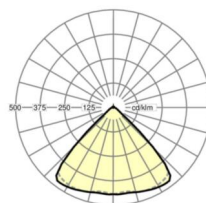

Механика

цвет корпуса	белый стандартный для электротехники RAL 9016
размеры (LxWxH/DxH)	1531mm x 55mm x 33mm
вес (нетто)	1.9kg
Вид монтажа	сборка трековых систем

DEEP-LINK

<https://www.regiolum.de/ru/article/18510304100>

Ссылка	LED 8000lm 840
ηLB	100 %
Φ ↓/↑	98 % / 2 %
UGR поп./вдоль	21.0 / 21.5

размеры

L	1531 mm	Длина
B	55 mm	Ширина
H	33 mm	Высота