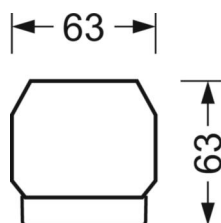

Механика

цвет корпуса	белый стандартный для электротехники RAL 9016
размеры (LxWxH/DxH)	1531mm x 55mm x 33mm
вес (нетто)	1.9kg
Вид монтажа	сборка трековых систем

DEEP-LINK

<https://www.regiolum.de/ru/article/18510304100>

Ссылка	LED 8000lm 840
ηLB	100 %
Φ ↓/↑	98 % / 2 %
UGR поп./вдоль	21.0 / 21.5

размеры

L	1531 mm	Длина
B	55 mm	Ширина
H	33 mm	Высота